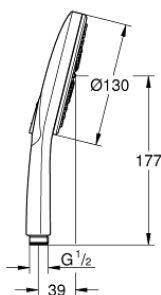

26 574 DC0 PARĂ DE DUȘ CU 3 PULVERIZĂRI

DESCRIEREA PRODUSULUI

- spray plate supersteel
- GROHE Rain including DripStop, Jet including DripStop, ActiveMassage
- limitator de debit **GROHE EcoJoy** la 9.5 l/min
- pulverizare perfectă cu tehnologia **GROHE DreamSpray**
- **GROHE SmartTip** showering spray selection via push of a ring
- **GROHE RainStart** - hand shower starts always with Rain spray pattern
- finisaj **GROHE StarLight**
- sistem anti-calcar **SpeedClean**
- **Inner WaterGuide** pentru o durabilitate crescută în utilizare
- sistem universal de montare compatibil cu furtunurile de duș standard
- compatibil cu boilere

26 574 DC0 PARĂ DE DUȘ CU 3 PULVERIZĂRI

26 574 DC0 PARĂ DE DUȘ CU 3 PULVERIZĂRI

PIESE DE SCHIMB

1: Filtru impuritati (Order-nr. 0700200M)