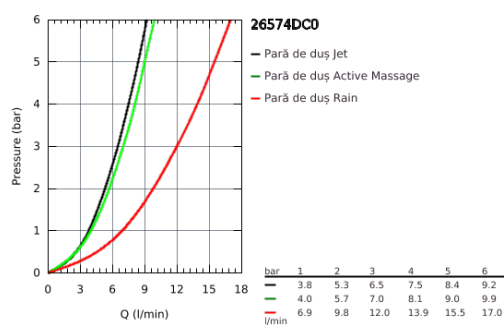

26 574 DC0 PARĂ DE DUȘ CU 3 PULVERIZĂRI

DESCRIEREA PRODUSULUI

- spray plate supersteel
- GROHE Rain including DripStop, Jet including DripStop, ActiveMassage
- limitator de debit **GROHE EcoJoy** la 9.5 l/min
- pulverizare perfectă cu tehnologia **GROHE DreamSpray**
- **GROHE SmartTip** showering spray selection via push of a ring
- **GROHE RainStart** - hand shower starts always with Rain spray pattern
- finisaj **GROHE StarLight**
- sistem anti-calcar **SpeedClean**
- **Inner WaterGuide** pentru o durabilitate crescută în utilizare
- sistem universal de montare compatibil cu furtunurile de duș standard
- compatibil cu boilere

26 574 DC0 PARĂ DE DUȘ CU 3 PULVERIZĂRI

26 574 DC0 PARĂ DE DUȘ CU 3 PULVERIZĂRI

PIESE DE SCHIMB

1: Filtru impuritati (Order-nr. 0700200M)