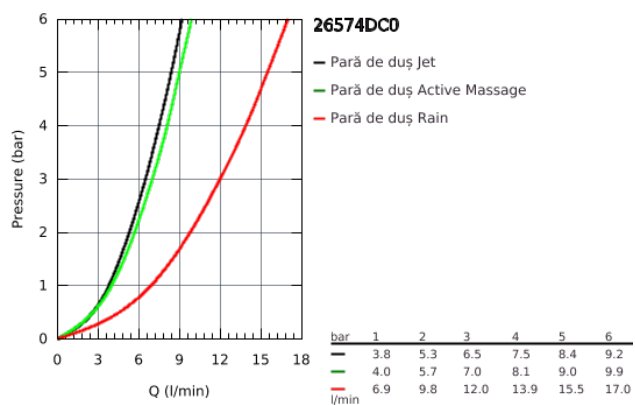

26 574 DC0 PARĂ DE DUȘ CU 3 PULVERIZĂRI

DESCRIEREA PRODUSULUI

- spray plate supersteel
- GROHE Rain including DripStop, Jet including DripStop, ActiveMassage
- limitator de debit **GROHE EcoJoy** la 9.5 l/min
- pulverizare perfectă cu tehnologia **GROHE DreamSpray**
- **GROHE SmartTip** showering spray selection via push of a ring
- **GROHE RainStart** - hand shower starts always with Rain spray pattern
- finisaj **GROHE StarLight**
- sistem anti-calcar **SpeedClean**
- **Inner WaterGuide** pentru o durabilitate crescută în utilizare
- sistem universal de montare compatibil cu furtunurile de duș standard
- compatibil cu boilere

26 574 DC0 PARĂ DE DUȘ CU 3 PULVERIZĂRI

26 574 DC0 PARĂ DE DUȘ CU 3 PULVERIZĂRI

PIESE DE SCHIMB

1: Filtru impuritati (Order-nr. 0700200M)